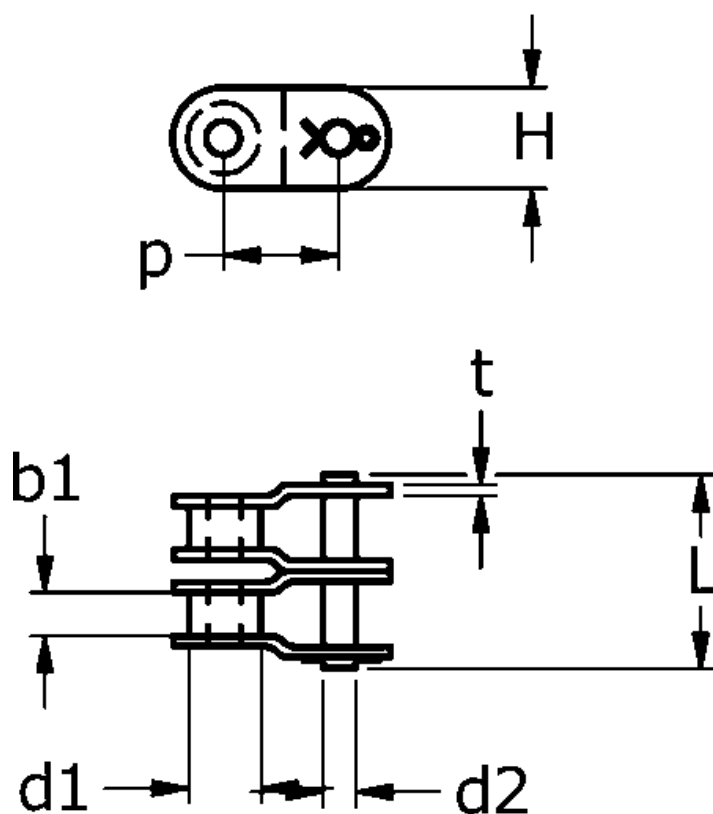

Varenummer: 61384101220004

Beskrivelse: Tsubaki 12 B-2 Duplex samleled forkrøbbet med split
Neptune. Lambda vedligeholdelsesfri

Mål

$b1 = 11.68$

$d1 = 12.07$

$d2 = 5.72$

$H = 16.1$

$L = 46.3$

$P = 19.05$

$t = 1.8$